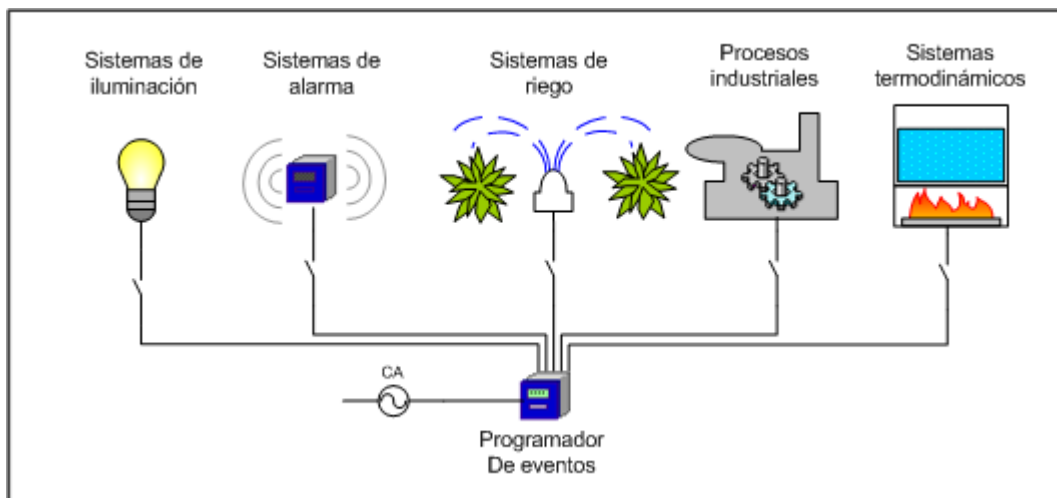

- Programación de iluminaciones en espacios interiores y exteriores.
- Programación de encendidos y apagados de aires acondicionados.
- Programación de encendido y apagado de válvulas y pistones en maquinarias.
- Programación de cortes y suministros de energía.
- Programación para ejercitar Plantas Diesel.
- Programación de encendido y apagado en bombas de agua y compresores de aire.
- Semáforos para reuniones y localizaciones.

Beneficios al consumidor

El programador de VELASQUEZ está provisto de las funciones que usted siempre deseó.

- Está dotado de cinco relés, para que programe sus procesos dando el tiempo de encendido y apagado de esos cinco relés hasta un total de 99 actividades que usted puede combinar según sus necesidades, muy útil en muchas aplicaciones industriales.
- Con su pantalla alfanumérica le indicará el estado del equipo por medio de mensajes inteligibles y no por medio de abreviaturas difíciles de memorizar.
- La facilidad de operación es una de sus grandes virtudes, basado en el sistema de menús, Usted podrá navegar a través de todos los menús fácilmente, con pocas teclas que oprimir.

Modelos

VELASQUEZ fabrica los siguientes modelos de programador de eventos:

Vista	Referencia	Descripción
	PDA	Programador de eventos.
	EPD	Ejercitador de planta diesel.

Características

El programador le permite a usted activar o desactivar 5 contactos conectados a sistemas que necesitan operar a un día y hora determinado. He aquí algunos ejemplos de uso: